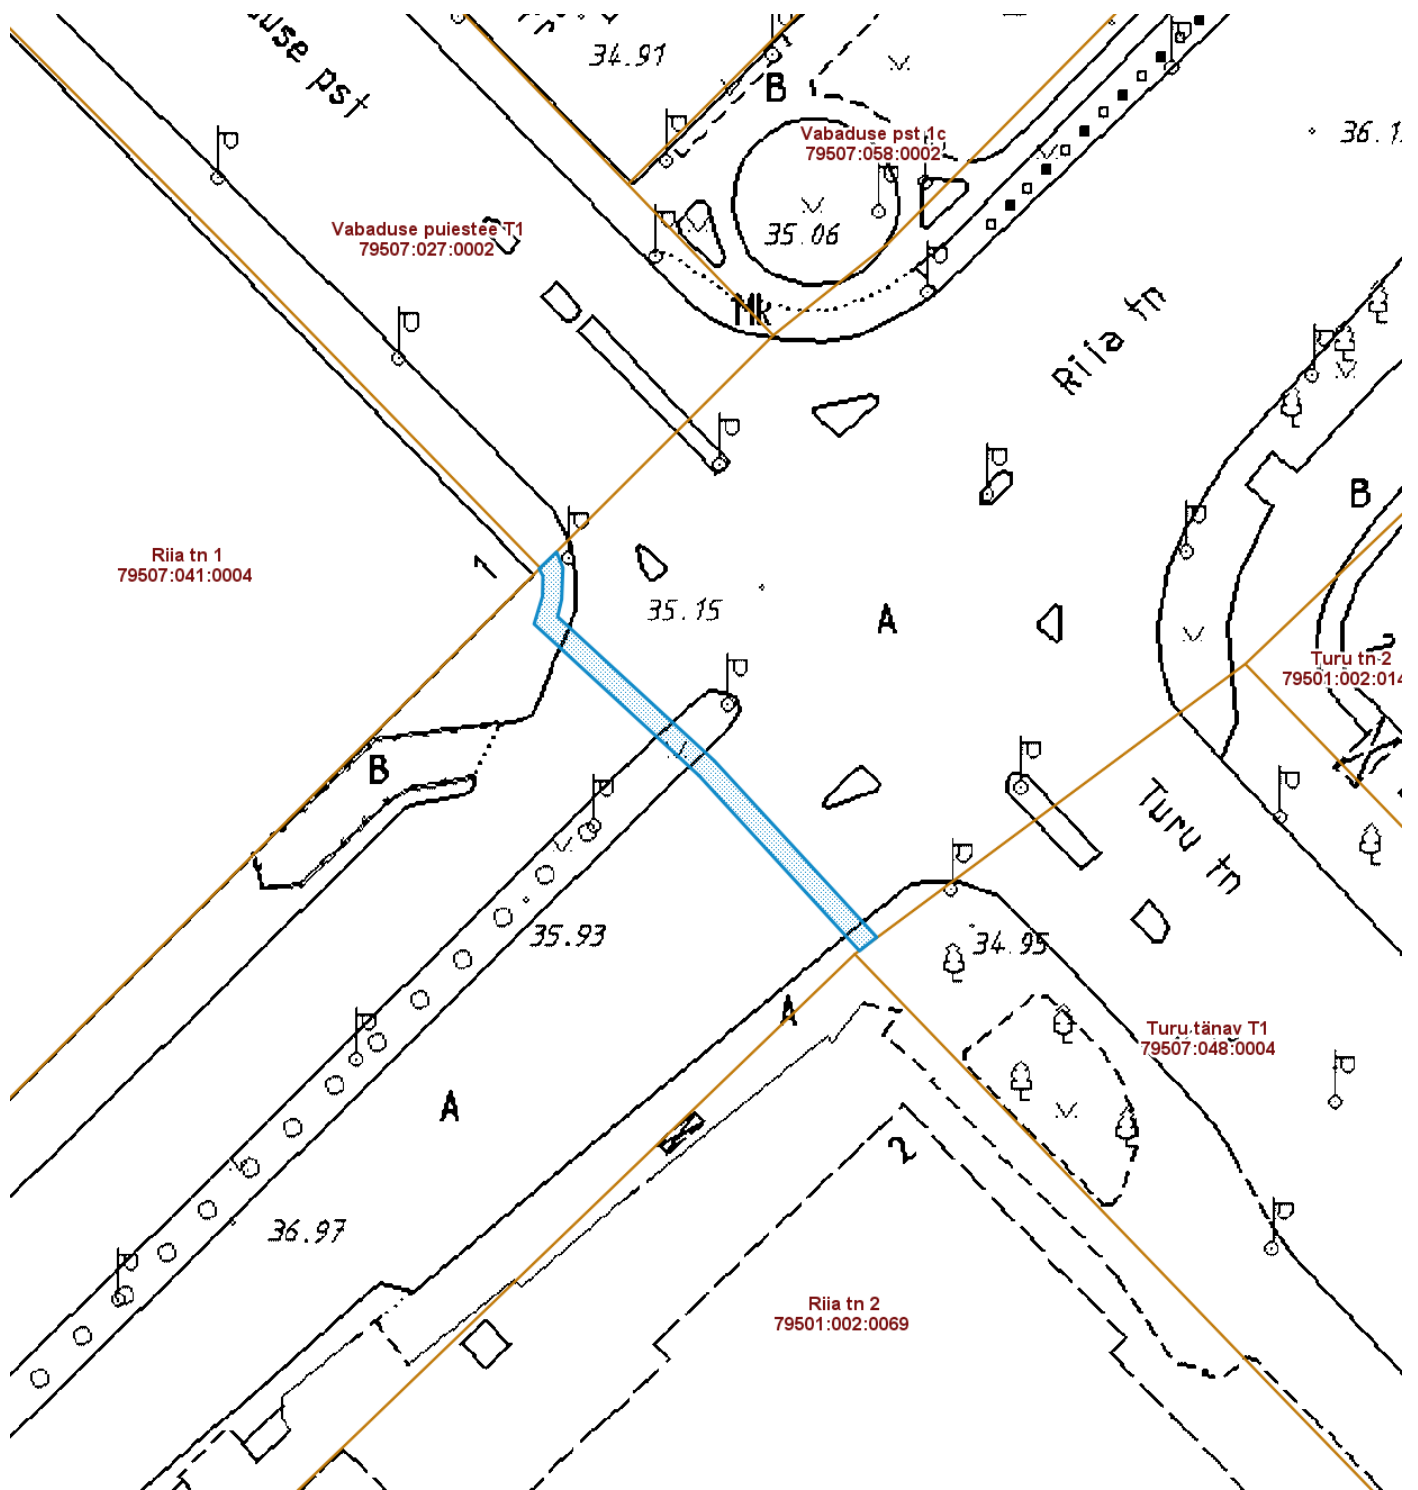

ISIKLIKU KASUTUSÕIGUSEGA KOORMATAVA

ALA SKEEM

Riia tänav T1 (79507:041:0005)

M 1 : 500

— Isikliku kasutusõigusega seatav
maa-ala 98 m²
(10kV maakaabelliin)

Nr	X	Y
1	6474060.57	659603.97
2	6474074.85	659588.45
3	6474077.44	659589.23
4	6474079.36	659589.27
5	6474080.05	659588.92
6	6474081.63	659590.55
7	6474080.12	659591.15
8	6474077.17	659591.03
9	6474075.53	659590.66
10	6474061.98	659605.40
11	6474045.35	659620.70
12	6474044.07	659619.07